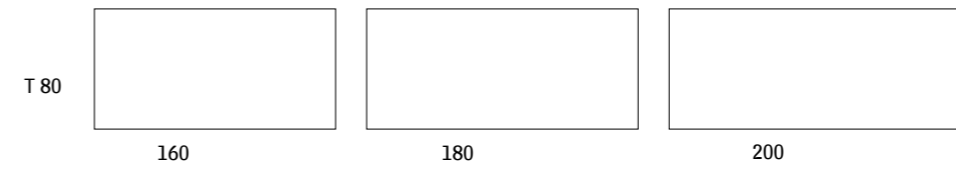

Der m-pur mechanisch überzeugt mit seiner schlanken, eleganten Formensprache und der manuellen Verstellbarkeit vom Sitzarbeits- zum vollwertigen Sitz-Steharbeitsplatz.

Das Gestell des mechanisch höhenverstellbaren Tisches gibt es in den drei m-pur-Serienfarben: grauweiß, silber und mattschwarz. Die Optik und die Vielfalt der Materialvarianten erlaubt sowohl die Anwendung als Einzeltisch als auch die Kombination mit m-pur-Standardtischen in größeren Bürolandschaften.

Der Tisch ist schnell per Handauslösehebel von 68 bis auf 118 cm höhenverstellbar. Er besitzt einen integrierten Gewichtsausgleich, d. h. der Verstell-Mechanismus lässt sich an die jeweilige Tischbelastung anpassen. Dies garantiert eine komfortable und mühelose Verstellbarkeit der Tischplatte - unabhängig vom auf ihr lastenden Gewicht.

Jeder Tisch kann mit einer PC-Towerhalterung ausgestattet werden.

Optional ist eine abklappbare Kabelwanne wählbar, die auch eine Steckdoseneinheit aufnehmen kann.

Der m-pur mechanisch trägt dem zunehmenden Gesundheits- und Umweltbewusstsein in unserer Gesellschaft Rechnung und folgt dabei den planmöbel Prinzipien höchster Funktionalität gepaart mit zeitloser Ästhetik.

Dieses Produkt trägt das GS - Zeichen.

die oberflächen

alugrau	grauweiß	graphit	fangobraun	porzellanweiß	sandbeige	Ahorn Dekor	Ellmau Buche Dekor	Eiche Dekor	
Unidekor						Holzdekor			
Asteiche	Ahorn hell	Eiche gekalkt	Eiche natur	Mooreiche Gold	Nussbaum natur	Nussbaum Violett	birkengrau	silber	weißgrau
Echtholz furnier						HPL			
grauweiß	mattschwarz	silber	mattbeige	mattgrau	mattschwarz	mattweiß			
Pulverbeschichtung						Nanotec			

Aus drucktechnischen Gründen sind Farbabweichungen möglich.