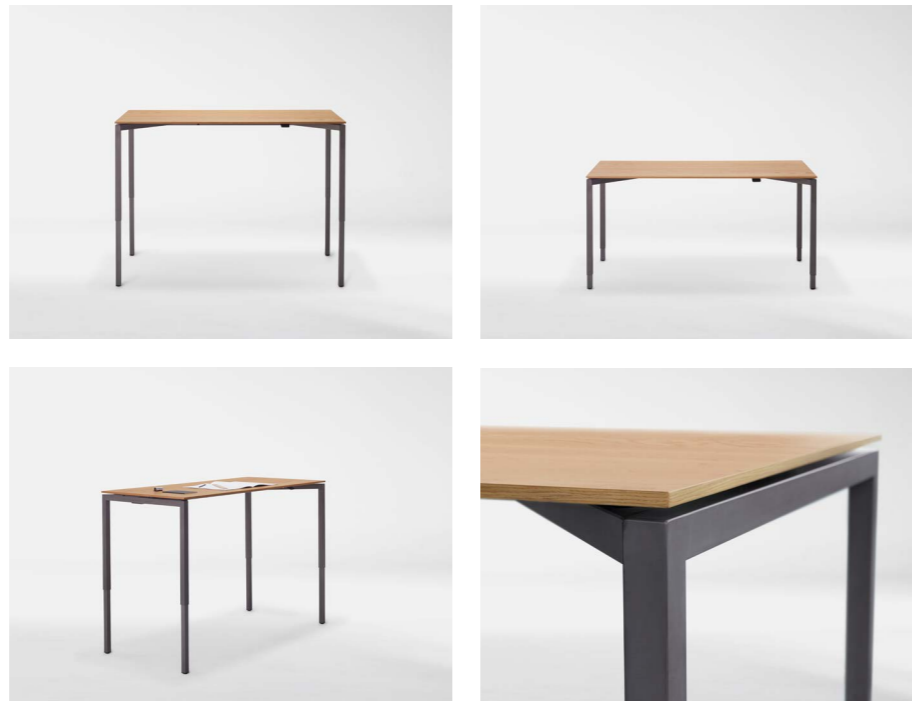

Der m-pur mechanisch überzeugt mit seiner schlanken, eleganten Formensprache und der manuellen Verstellbarkeit vom Sitzarbeits- zum vollwertigen Sitz-Steharbeitsplatz.

Das Gestell des mechanisch höhenverstellbaren Tisches gibt es in den drei m-pur-Serienfarben: grauweiß, silber und mattschwarz. Die Optik und die Vielfalt der Materialvarianten erlaubt sowohl die Anwendung als Einzeltisch als auch die Kombination mit m-pur-Standardtischen in größeren Bürolandschaften.

Der Tisch ist schnell per Handauslösehebel von 68 bis auf 118 cm höhenverstellbar. Er besitzt einen integrierten Gewichtsausgleich, d. h. der Verstell-Mechanismus lässt sich an die jeweilige Tischbelastung anpassen. Dies garantiert eine komfortable und mühelose Verstellbarkeit der Tischplatte - unabhängig vom auf ihr lastenden Gewicht.

Jeder Tisch kann mit einer PC-Towerhalterung ausgestattet werden.

Optional ist eine abklappbare Kabelwanne wählbar, die auch eine Steckdoseneinheit aufnehmen kann.

Der m-pur mechanisch trägt dem zunehmenden Gesundheits- und Umweltbewusstsein in unserer Gesellschaft Rechnung und folgt dabei den planmöbel Prinzipien höchster Funktionalität gepaart mit zeitloser Ästhetik.

Dieses Produkt trägt das GS - Zeichen.

die oberflächen

alugrau	grauweiß	graphit	fangobraun	porzellanweiß	sandbeige	Ahorn Dekor	Ellmau Buche Dekor	Eiche Dekor	
Unidekor						Holzdekor			
Asteiche	Ahorn hell	Eiche gekalkt	Eiche natur	Mooreiche Gold	Nussbaum natur	Nussbaum Violett	birkengrau	silber	weißgrau
Echtholz furnier						HPL			
grauweiß	mattschwarz	silber	mattbeige	mattgrau	mattschwarz	mattweiß			
Pulverbeschichtung						Nanotec			

Aus drucktechnischen Gründen sind Farbabweichungen möglich.